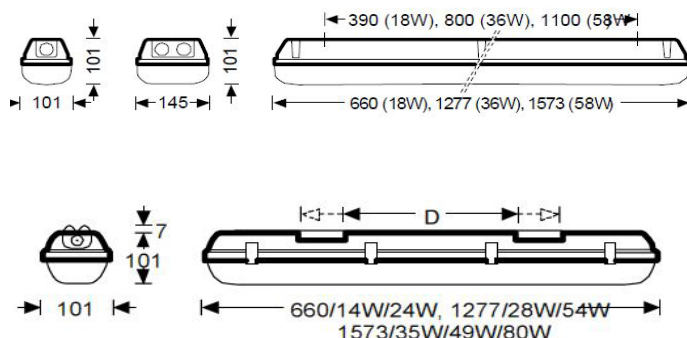

ÉTANCHE sans Lampe

V14/V15

Référence : ECBETF236-2 ou ECBETF249-2 ou ECBETF258-2

- ✓ **SOURCE :** Sans lampe 2x36 ou 2x49 ou 2x58
- ✓ **COULEUR :** Gris
- ✓ **MATÉRIAUX :** Corps : en polyester renforcé par fibre de verre.
Système optique : vasque en PC, claire, résistante aux chocs
Maintien de la vasque grâce aux fermetures par levier en polyamide renforcée par fibre de verre.
- ✓ **TYPE DE MONTAGE :** Fixation directe au plafond possible ou avec crampon pour montage rapide. Montage suspendu effectué au moyen d'étriers en acier inoxida.
- ✓ **DOMAINE D'APPLICATION :** Locaux humides, zones extérieurs couvertes
- ✓ **DIMENSIONS :**

ÉTANCHE	Référence	Watt	IRC	IP	Gradable	Kelvin	IK	Critère LB	Délai
FLUO Sans lampe									
Etanche sans lampe Fluo 2*36W	ECBETF236-2	2x36W	-	P66	Non	-	8	-	J+1
Etanche sans lampe Fluo 2*49W	ECBETF249-2	2x49W	-	P66	Non	-	8	-	J+1
Etanche sans lampe Fluo 2*58W	ECBETF258-2	2x58 W	-	P66	Non	-	8	-	J+1