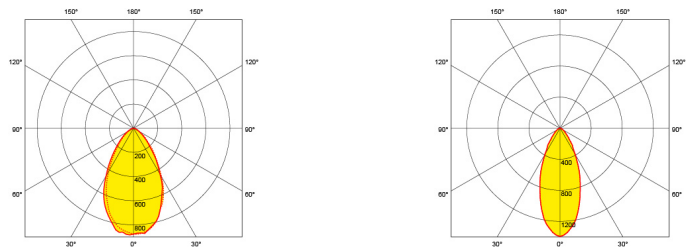

Product Description:

Encastré LED intégrée fixe de 7W compatible RT2012, pare-feu, avec driver intégré. Conception convertible pour plenum étroit (jusqu'à 47 mm). Compatible tout isolant. Température de couleur disponible : 3000 et 4000 K. Colerette interchangeable disponible en blanc, blanc mat, chrome et alu brossé. Pré-équipé d'une lentille de 60° (lentille 40° en option). Protection plafond coupe-feu de 30, 60 et 90 minutes. Conforme aux normes EN 1365-2:2000 (résistance au feu), EN ISO 140-3:1995 et EN ISO 140-6:1998 (acoustique), EN 13141-1:2004 (ventilation).

Product Image:

Line Drawing

Polar Curve

Product Specs:

Technology	LED	Input Voltage	220-240V AC
Lamp Base	Aucun	Positional Adjustment	Fixe
Number of LEDs	9	Luminaire Distribution	Direct
Lifetime L70 (hrs)	40.000	Input Frequency	50/60HZ
Dimmable	Oui	IP Rating	IP65
Fire Protection	Oui	Acoustic Rated	Oui
Operating Env. Temp. (Min) °C	-20°C	Operating Env. Temp. (Max) °C	25°C
Optic Material	PMMA	Power Factor	0.85
Overall Diameter (mm)	88	Height (mm)	100
Recess Depth (mm)	100	Cutout Diameter (mm)	72
Weight (Kg)	0.307		