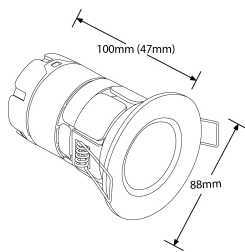

Product Description:

Encastré LED intégrée fixe de 7W compatible RT2012, pare-feu, avec driver intégré. Conception convertible pour plenum étroit (jusqu'à 47 mm). Compatible tout isolant. Température de couleur disponible : 3000 et 4000 K. Colerette interchangeable disponible en blanc, blanc mat, chrome et alu brossé. Pré-équipé d'une lentille de 60° (lentille 40° en option). Protection plafond coupe-feu de 30, 60 et 90 minutes. Conforme aux normes EN 1365-2:2000 (résistance au feu), EN ISO 140-3:1995 et EN ISO 140-6:1998 (acoustique), EN 13141-1:2004 (ventilation).

Product Image:

Line Drawing

Polar Curve

Product Specs:

Technology	LED	Input Voltage	220-240V AC
Lamp Base	Aucun	Positional Adjustment	Fixe
Number of LEDs	9	Luminaire Distribution	Direct
Lifetime L70 (hrs)	40.000	Input Frequency	50/60HZ
Dimmable	Oui	IP Rating	IP65
Fire Protection	Oui	Acoustic Rated	Oui
Operating Env. Temp. (Min) °C	-20°C	Operating Env. Temp. (Max) °C	25°C
Optic Material	PMMA	Power Factor	0.85
Overall Diameter (mm)	88	Height (mm)	100
Recess Depth (mm)	100	Cutout Diameter (mm)	72
Weight (Kg)	0.307		