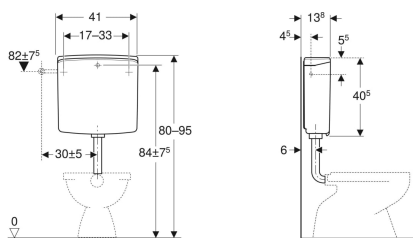

Réservoir apparent Geberit AP140, rinçage interrompable, alimentation latérale ou à l'arrière au centre

Exemple d'image

Utilisation

- Pour un montage basse position
- Pour le montage en position moyenne

Caractéristiques

- Silencieux
- Rinçage interrompable
- Isolé contre la formation de condensation

Contenu de la livraison

- Manchette en EPDM, ø 44 / 55 mm

A commander en supplément

- Kit de raccordement d'eau
- Coude de chasse 90°

- Raccordement au tube de chasse avec raccord à joint américain
- Alimentation latérale gauche ou à l'arrière au centre

Caractéristiques techniques

Température maximale de l'eau	25 °C
Volume de chasse, réglage d'usine	6 l
Volume de chasse, plage de réglage	6 / 9 l
Matériau	ASA

- Matériel de fixation

- Modérateur de débit

N° de réf.	Couleur / surface	B	H	T
140.027.11.1	blanc alpin	41 cm	40.5 cm	13.8 cm