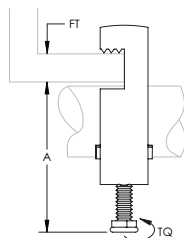

Attache C-EU câble simple à bride – C24EU (337330)

- Soutient un seul trajet de conduit
- Se fixe sur les brides de la poutre, la cornière et d'autres supports de structure

Référence	C24EU
Numéro d'Article	337330
Matériau	Acier
Finition	Galvanisé à chaud
Diamètre Extérieur (OD)	20 - 24 mm
Epaisseur du Rebord (FT)	12 mm Max.
A	54 mm Max.
Couple (TQ)	2 N-m
Quantité Standard d'Emballage	100 pc
UPC	78285681215
EAN-13	8711893006025

La vis est électro-zinguée sur les attaches qui ont un diamètre extérieur de 40 mm ou moins.

AVERTISSEMENT

Les produits nVent doivent être installés et utilisés conformément aux recommandations prévues par les fiches d'instruction et le matériel de formation desdits produits. Les fiches d'instruction sont disponibles sur www.erico.com et auprès des représentants du service client nVent. Tout défaut d'installation, d'utilisation, d'application et toute défaillance à satisfaire les instructions et avertissements du groupe nVent sont susceptibles d'entraîner un dysfonctionnement, un dommage matériel, un dommage corporel grave ou la mort, et/ou d'annuler tout type de garantie.