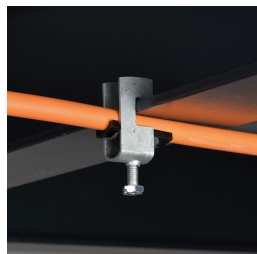

Attache C-EU câble simple à bride – C24EU (337330)

- Soutient un seul trajet de conduit
- Se fixe sur les brides de la poutre, la cornière et d'autres supports de structure

Référence	C24EU
Numéro d'Article	337330
Matériau	Acier
Finition	Galvanisé à chaud
Diamètre Extérieur (OD)	20 - 24 mm
Epaisseur du Rebord (FT)	12 mm Max.
A	54 mm Max.
Couple (TQ)	2 N-m
Quantité Standard d'Emballage	100 pc
UPC	78285681215
EAN-13	8711893006025

La vis est électro-zinguée sur les attaches qui ont un diamètre extérieur de 40 mm ou moins.

AVERTISSEMENT

Les produits nVent doivent être installés et utilisés conformément aux recommandations prévues par les fiches d'instruction et le matériel de formation desdits produits. Les fiches d'instruction sont disponibles sur www.erico.com et auprès des représentants du service client nVent. Tout défaut d'installation, d'utilisation, d'application et toute défaillance à satisfaire les instructions et avertissements du groupe nVent sont susceptibles d'entraîner un dysfonctionnement, un dommage matériel, un dommage corporel grave ou la mort, et/ou d'annuler tout type de garantie.