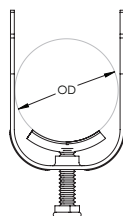

Attache C-EU câble simple à bride – C24EU (337330)

- Soutient un seul trajet de conduit
- Se fixe sur les brides de la poutre, la cornière et d'autres supports de structure

Référence	C24EU
Numéro d'Article	337330
Matériau	Acier
Finition	Galvanisé à chaud
Diamètre Extérieur (OD)	20 - 24 mm
Epaisseur du Rebord (FT)	12 mm Max.
A	54 mm Max.
Couple (TQ)	2 N-m
Quantité Standard d'Emballage	100 pc
UPC	78285681215
EAN-13	8711893006025

La vis est électro-zinguée sur les attaches qui ont un diamètre extérieur de 40 mm ou moins.

AVERTISSEMENT

Les produits nVent doivent être installés et utilisés conformément aux recommandations prévues par les fiches d'instruction et le matériel de formation desdits produits. Les fiches d'instruction sont disponibles sur www.erico.com et auprès des représentants du service client nVent. Tout défaut d'installation, d'utilisation, d'application et toute défaillance à satisfaire les instructions et avertissements du groupe nVent sont susceptibles d'entraîner un dysfonctionnement, un dommage matériel, un dommage corporel grave ou la mort, et/ou d'annuler tout type de garantie.