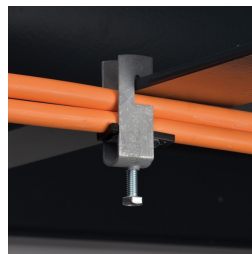

Attache C-EU câble simple à bride – C24EU (337330)

- Soutient un seul trajet de conduit
- Se fixe sur les brides de la poutre, la cornière et d'autres supports de structure

Référence	C24EU
Numéro d'Article	337330
Matériau	Acier
Finition	Galvanisé à chaud
Diamètre Extérieur (OD)	20 - 24 mm
Epaisseur du Rebord (FT)	12 mm Max.
A	54 mm Max.
Couple (TQ)	2 N-m
Quantité Standard d'Emballage	100 pc
UPC	78285681215
EAN-13	8711893006025

La vis est électro-zinguée sur les attaches qui ont un diamètre extérieur de 40 mm ou moins.

AVERTISSEMENT

Les produits nVent doivent être installés et utilisés conformément aux recommandations prévues par les fiches d'instruction et le matériel de formation desdits produits. Les fiches d'instruction sont disponibles sur www.erico.com et auprès des représentants du service client nVent. Tout défaut d'installation, d'utilisation, d'application et toute défaillance à satisfaire les instructions et avertissements du groupe nVent sont susceptibles d'entraîner un dysfonctionnement, un dommage matériel, un dommage corporel grave ou la mort, et/ou d'annuler tout type de garantie.