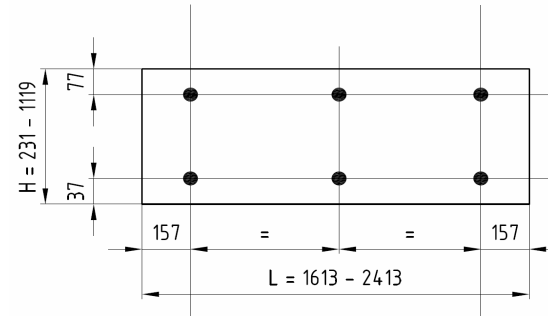

D	MONTAGEANLEITUG
GB	ASSEMBLY INSTRUCTION
F	INSTRUCTION DE MONTAGE
I	ISTRUZIONE DI MONTAGGIO
E	INSTRUCCIONES DE MONTAJE
NL	MONTAGEAANWIJZING

VM/VMI/VMA
VA/VAD
L ≥ 1613