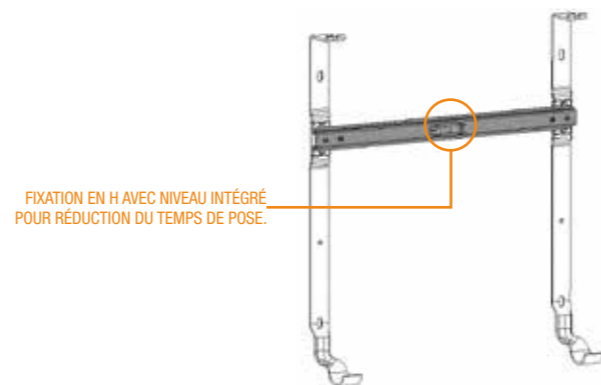

FIXATION EN H AVEC NIVEAU INTÉGRÉ POUR RÉDUCTION DU TEMPS DE POSE.

RÉGULATIONS ET ÉQUIPEMENT

TAÏGA (TAKE)	
GÉNÉRALITÉS	
Position régulation	Intégrée - En haut à droite
Performance thermostat	NF Électricité
Affichage	Écran LCD - Affichage digital rétroéclairé
Sélecteur de modes	Confort, Éco, Hors gel, Auto, Arrêt
Plage de régulation	Ultra-précise, au 1/10° de degré
Verrouillage parental	OUI
Autres	Touche marche/arrêt en relief. Signal sonore lors de la mise en chauffe et l'arrêt du radiateur.
ÉCONOMIES D'ÉNERGIE	
Programmes	3 pré-enregistrés + 1 libre-utilisateur
Détection de présence	OUI
Détection ouverture/fermeture fenêtre	OUI
Indicateur digital de consommation	OUI
Veille	Basse consommation : 0,4 W
PROTOCOLES DE COMMUNICATION	
Fil pilote 6 ordres	OUI

ACCESSOIRES

PROGRAMMATION COURANT PORTEUR PREMIUM SYSTEM
Centrale courant porteur Premium Box.
Page 148. Réf. 894510.
Prix : 403,85 €/HT

OPTIONS

NUANCIER
Pages 8-9
Plus-value : 90 €/HT par appareil

Prix publics €/HT.

Normes TAKE

Classe II - IP 34 - IK09 - NF ÉLECTRIQUE - CE

★ Best-seller : conseillé en stock chez nos distributeurs.

RÉGULATION	DIMENSIONS (en mm)		PUISSANCE (en W)	NOMBRE D'ÉLÉMENTS	POIDS (en kg)	TEINTE DE BASE : BLANC		COULEURS	
	H	L				RÉF.	PRIX €/HT	RÉF.	PRIX €/HT
TAKE	575	409	500	4	9	★ TAKE-050-041/CF	504,70	TAKE-050-041/CFC	594,70
		489	750	5	11	★ TAKE-075-049/CF	545,90	TAKE-075-049/CFC	635,90
		569	1000	6	12	★ TAKE-100-057/CF	587,10	TAKE-100-057/CFC	677,10
		729	1250	8	15	★ TAKE-125-073/CF	679,80	TAKE-125-073/CFC	769,80
		809	1500	9	16	★ TAKE-150-081/CF	721,00	TAKE-150-081/CFC	811,00
		1209	2000	14	24	TAKE-200-121/CF	916,70	TAKE-200-121/CFC	1006,70