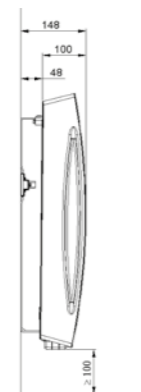

PUISSANCE (W)	A	B
500, 1000	142	107
750	142	187
1250, 1750	222	187
1500, 2000	222	267

FIXATION EN H AVEC NIVEAU INTÉGRÉ POUR RÉDUCTION DU TEMPS DE POSE.

## OPTIONS

**NUANCIER**  
Pages 8-9  
Plus-value : 90 €/HT par appareil

50 COULEURS

Prix publics €/HT.

TAÏGA / TAKE  
Saillie au mur

## Normes TAKE

Classe II - IP 34 - IK09 - NF ÉLECTRIQUE - CE

★ Best-seller : conseillé en stock chez nos distributeurs.

RÉGULATION	DIMENSIONS (en mm)		PUISSANCE (en W)	NOMBRE D'ÉLÉMENTS	POIDS (en kg)	TEINTE DE BASE : BLANC		COULEURS	
	H	L				RÉF.	PRIX €/HT	RÉF.	PRIX €/HT
TAKE	575	409	500	4	9	★ TAKE-050-041/CF	504,70	TAKE-050-041/CFC	594,70
		489	750	5	11	★ TAKE-075-049/CF	545,90	TAKE-075-049/CFC	635,90
		569	1000	6	12	★ TAKE-100-057/CF	587,10	TAKE-100-057/CFC	677,10
		729	1250	8	15	★ TAKE-125-073/CF	679,80	TAKE-125-073/CFC	769,80
		809	1500	9	16	★ TAKE-150-081/CF	721,00	TAKE-150-081/CFC	811,00
		1209	2000	14	24	TAKE-200-121/CF	916,70	TAKE-200-121/CFC	1006,70