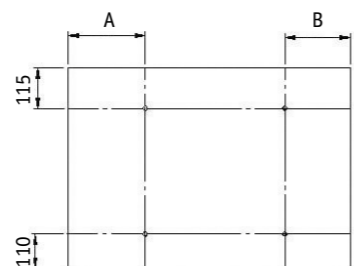

## FIXATIONS

Console en H indépendante avec niveau intégré et système de verrouillage, livrée dans l'emballage, dans la couleur de l'appareil. Facilité de montage.

- Réf. 775513 (blanc).
- Réf. 775519 (teinte à préciser).