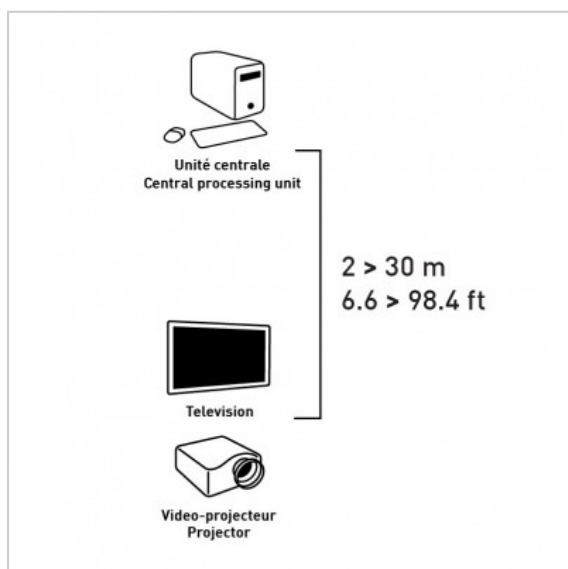

### FICHE TECHNIQUE

Connecteur 1	VGA
Connecteur 2	VGA
Genre 1	Mâle
Genre 2	Mâle
Type de produit	cordon
Longueur en m	10
Finition	plaqués OR
Compatibilité 3D	0