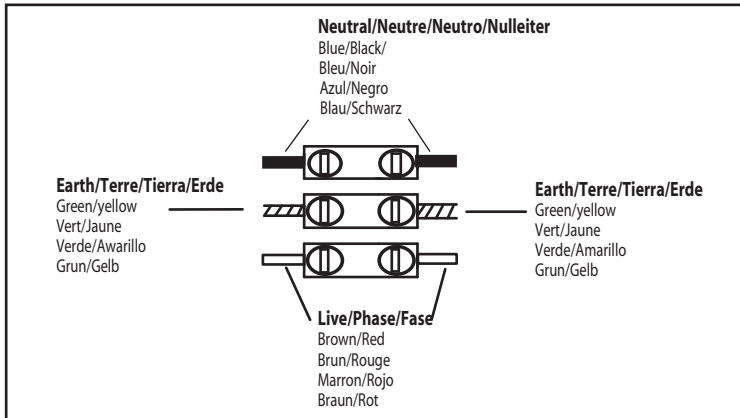

### E

Leer atentamente las instrucciones antes de comenzar el montaje

Fase : Normalmente Marro / Rojo  
Neutro : Normalmente Azul / Negro  
Tierra : Normalmente Verde / Amarillo

### F

Lire attentivement les instructions avant de commencer le montage

Phase : Normalement Brun / Rouge  
Neutre : Normalement Bleu / Noir  
Terre : Normalement Vert / Jaune

### D

Lesen Sie bitte die Anweisungen sorgfältig durch, bevor Sie mit dem Zusammenbauen beginnen

Phase : Normalerweise Braun / Rot  
Nulleiter : Normalerweise Blau / Schwarz  
Erde : Normalerweise Grün / Gelb

For ceiling use only.  
Seulement pour montage au plafond.  
Nur für den Deckengebrauch.  
Para utilizar sólo en techos.

1

2

3

4

5

6