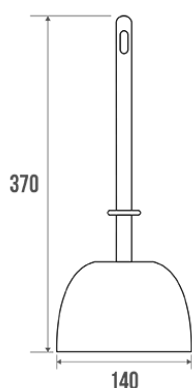

Fiche technique

Informations

Désignation	ECO - Porte-balayette
Référence	823109

Description

Avec balayette polypropylène blanc.

Parfaitement adapté pour l'usage en Collectivités.

Caractéristiques techniques

Matière	Polypropylène
Couleur	Blanc
Dimensions	370 mm
Poids brut	0.315 kg
Conditionnement	Film rétractable
Garantie	1 an
Gencod	3563398231090
Code douanier	3922900000
Notice	Aucune notice disponible

Conseils de pose et entretien

Les efforts supportés par la fixation murale nécessitent une parfaite sélection de la visserie et des chevilles en fonction de la nature du support mural. Nous vous conseillons de choisir des vis en inox pour éviter tout risque de corrosion en milieu humide ($\varnothing$ 4 mm). Avant de percer la cloison, présenter physiquement le produit contre le mur puis marquer les emplacements de perçage. Tous les points de fixation doivent être impérativement respectés. Après montage et avant utilisation, s'assurer que les vis de fixation sont bien serrées.

Entretien