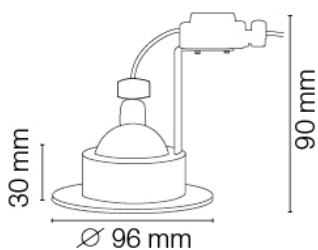

BE BEST 1/4 tour rond blanc orientable GU10 IP65

- Puissance nominale : pour lampe LED ou halogène, 50W maxi (non fourni)
- Caractéristiques électriques d'entrée : 230 VAC
- Installation : encastré plafond, fixation de la lampe par 1/4 de tour
- Matériaux : aluminium
- Livré avec : douille GU10 pré-connectée et patère rapide 3 pôles

Prix 28,90 € HT

Certificat APAVE disponible sur www.europole-solutions.com