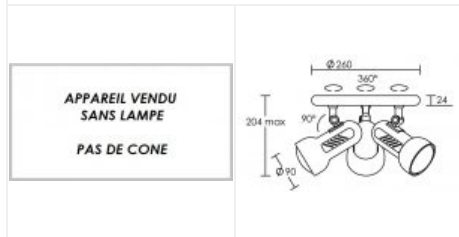

REMORA B3 E27 blanc

Plafonnier 3 spots, lampes E27 non fournies

Code : **0696**

Caractéristiques techniques

Utilisation	intérieure
IP	IP20
IK	IK02
Classe	Classe 2 - double isolation
Résistance au feu	650°C
Mode de montage	Mur/Plafond - surface
Matières / Coloris n°1	corps acier blanc
Matières / Coloris n°2	support : patère / barre / base acier

Orientation du produit	orientable (rotatif) - 360 ° - 90 °
Nombre et type de source	Plusieurs types de sources possibles - 3 lampe non fournie
Douille / Culot	E27
Puissance nominale / absorbée	3 x 100 W
Tension / Fréquence / Intensité	230 V ; 50/60 Hz
Driver / Alimentation	Direct sur réseau sans alimentation
Poids net	954 gr