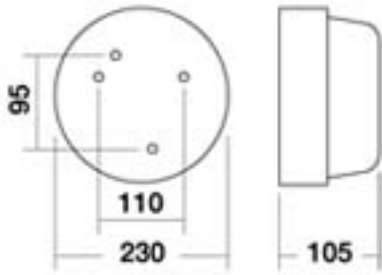

GAMME 400

GAMME 400

PRESTICHO

POLYPROPYLENE - POLYCARBONATE

Référence du produit : 413270

Classe :

ÉLÉMENTS NORMATIFS

IP44 IK08 CLASSE II 850 °C/30 sec.
 NF EN 60695-2-1

SOURCE

► Sources incandescentes

E27
70W-20W

COULEUR

Blanc

CARACTÉRISTIQUES TECHNIQUES

Hublot rond Ø 230 mm. Classe II. IP 44, IK07. Douille E27 en porcelaine MAXI : 70W Halogène, 20W CFLI. Socle en Polypropylène. Diffuseur en verre polycarbonate fermeture par système

FACILITÉ DE POSE ET DE MAINTENANCE

Prestichoc 400 simplifie mise en oeuvre et entretien : système 1/4 de tour, réglage de niveau, réserve de câble et entrées de câble défonçables