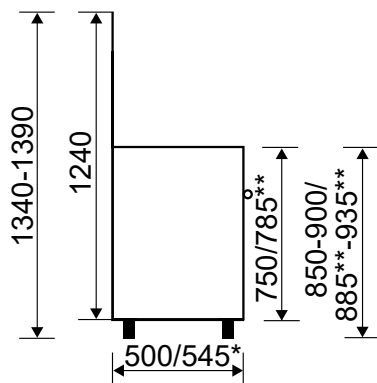

## GAZINIÈRE ÉMAIL LISSE 53 x 50 CM

Référence

**GA551GWH**

Couleur

**Blanche/plan de cuisson inox**

EAN

**8054383962686**

\* avec poignée

## GAZINIÈRE ÉMAIL LISSE 53 x 50 CM

### Consommations

- Classe d'efficacité énergétique : A
- Indice d'efficacité énergétique : 92,7
- Volume brut/utile de la cavité : 65/60 L
- Dimensions utiles de la cavité H x l x P : 35 x 41,5 x 41 cm
- Consommation convection naturelle par cycle : 5,71 MJ/1,59 kWh

- Produit H x l x P : 1340-1390 x 530 x 500/545\* mm
- Pieds réglables en hauteur  $\pm$  5 cm
- Produit emballé H x l x P : 850 x 575 x 570 mm
- Poids net/brut : 34/40 kg