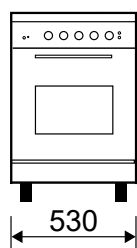

## GAZINIÈRE ÉMAIL LISSE 53 x 50 CM

Référence

**GA551GWH**

Couleur

**Blanche/plan de cuisson inox**

EAN

**8054383962686**

\* avec poignée

## GAZINIÈRE ÉMAIL LISSE 53 x 50 CM

- Produit H x l x P : 1340-1390 x 530 x 500/545\* mm
- Pieds réglables en hauteur  $\pm$  5 cm
- Produit emballé H x l x P : 850 x 575 x 570 mm
- Poids net/brut : 34/40 kg