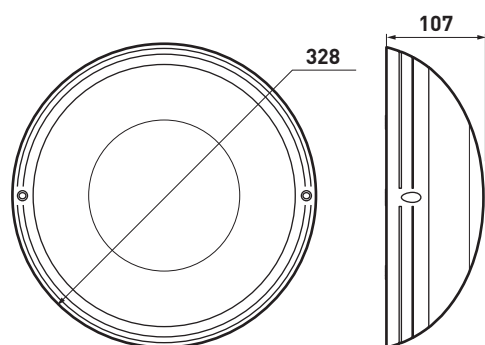

FACILITÉ DE POSE ET DE MAINTENANCE

- Bagues fixées par des vis imperdables.
- Bornes automatiques.

service Relations Pro

0810 48 48 48

Service gratuit
+ prix appel

du lundi au vendredi 8h à 18h
128, av. de Lattre-de-Tassigny
87045 Limoges Cedex - France
E-mail: accessible sur sarlam.com

SL532180_CCTP_20170202