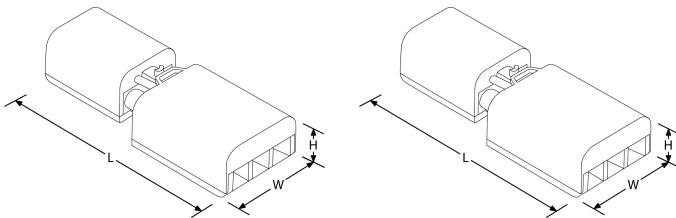

Product Description:

Le connecteur 3 Pôles 16A FastRFix™ a été conçu pour faciliter le raccordement électrique des luminaires dans les espaces réduits et/ou difficiles d'accès. Il est équipé d'un couvercle polycarbonate à ouverture sans vis et d'un presse étoupe amovible permettant un passage plus facile des câbles. Pour une installation totalement sécurisée, il est détachable en deux parties mâle et femelle protégées contre le toucher accidentel. Il bénéficie d'un double système de verrouillage pour éviter tout risque d'arrachement. Repiquable, il est équipé de grands borniers à vis pouvant accueillir jusqu'à 3 câbles de 2,5mm². Il est compatible avec tous les connecteurs des générations FastFix™ et FastRFix™ Aurora pour faciliter le remplacement des luminaires en place.

Product Image:

Line Drawing

Product Specs:

Input Voltage	220~250V AC	Input Frequency	50/60HZ
Dimmable	Non	Lamp Base	Aucun
Width (mm)	45	Length (mm)	121
Weight (Kg)	0.068	Positional Adjustment	Fixe
Height (mm)	25		