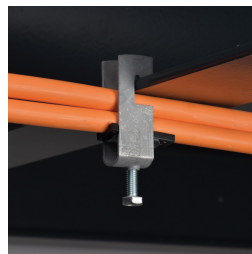

Attache C-EU câble simple à bride – C60EU (337420)

- Soutient un seul trajet de conduit
- Se fixe sur les brides de la poutre, la cornière et d'autres supports de structure

Référence	C60EU
Numéro d'Article	337420
Matériau	Acier
Finition	Galvanisé à chaud
Diamètre Extérieur (OD)	56 – 60 mm
Epaisseur du Rebord (FT)	12 mm Max.
A	98 mm Max.
Couple (TQ)	4 N-m
Quantité Standard d'Emballage	50 pc
UPC	78285681230
EAN-13	8711893005073

La vis est électro-zinguée sur les attaches qui ont un diamètre extérieur de 40 mm ou moins.

AVERTISSEMENT

Les produits nVent doivent être installés et utilisés conformément aux recommandations prévues par les fiches d'instruction et le matériel de formation desdits produits. Les fiches d'instruction sont disponibles sur www.erico.com et auprès des représentants du service client nVent. Tout défaut d'installation, d'utilisation, d'application et toute défaillance à satisfaire les instructions et avertissements du groupe nVent sont susceptibles d'entraîner un dysfonctionnement, un dommage matériel, un dommage corporel grave ou la mort, et/ou d'annuler tout type de garantie.