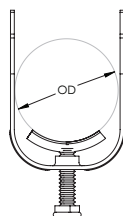

Attache C-EU câble simple à bride – C60EU (337420)

- Soutient un seul trajet de conduit
- Se fixe sur les brides de la poutre, la cornière et d'autres supports de structure

Référence	C60EU
Numéro d'Article	337420
Matériau	Acier
Finition	Galvanisé à chaud
Diamètre Extérieur (OD)	56 – 60 mm
Epaisseur du Rebord (FT)	12 mm Max.
A	98 mm Max.
Couple (TQ)	4 N-m
Quantité Standard d'Emballage	50 pc
UPC	78285681230
EAN-13	8711893005073

La vis est électro-zinguée sur les attaches qui ont un diamètre extérieur de 40 mm ou moins.

AVERTISSEMENT

Les produits nVent doivent être installés et utilisés conformément aux recommandations prévues par les fiches d'instruction et le matériel de formation desdits produits. Les fiches d'instruction sont disponibles sur www.erico.com et auprès des représentants du service client nVent. Tout défaut d'installation, d'utilisation, d'application et toute défaillance à satisfaire les instructions et avertissements du groupe nVent sont susceptibles d'entraîner un dysfonctionnement, un dommage matériel, un dommage corporel grave ou la mort, et/ou d'annuler tout type de garantie.