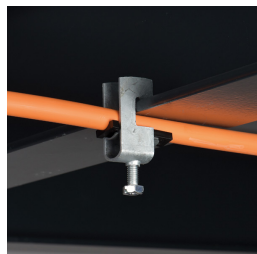

Attache C-EU câble simple à bride – C60EU (337420)

- Soutient un seul trajet de conduit
- Se fixe sur les brides de la poutre, la cornière et d'autres supports de structure

Référence	C60EU
Numéro d'Article	337420
Matériau	Acier
Finition	Galvanisé à chaud
Diamètre Extérieur (OD)	56 – 60 mm
Epaisseur du Rebord (FT)	12 mm Max.
A	98 mm Max.
Couple (TQ)	4 N-m
Quantité Standard d'Emballage	50 pc
UPC	78285681230
EAN-13	8711893005073

La vis est électro-zinguée sur les attaches qui ont un diamètre extérieur de 40 mm ou moins.

AVERTISSEMENT

Les produits nVent doivent être installés et utilisés conformément aux recommandations prévues par les fiches d'instruction et le matériel de formation desdits produits. Les fiches d'instruction sont disponibles sur www.erico.com et auprès des représentants du service client nVent. Tout défaut d'installation, d'utilisation, d'application et toute défaillance à satisfaire les instructions et avertissements du groupe nVent sont susceptibles d'entraîner un dysfonctionnement, un dommage matériel, un dommage corporel grave ou la mort, et/ou d'annuler tout type de garantie.