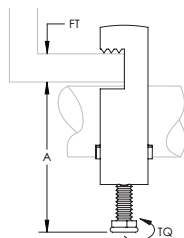

Attache C-EU câble simple à bride – C60EU (337420)

- Soutient un seul trajet de conduit
- Se fixe sur les brides de la poutre, la cornière et d'autres supports de structure

Référence	C60EU
Numéro d'Article	337420
Matériau	Acier
Finition	Galvanisé à chaud
Diamètre Extérieur (OD)	56 – 60 mm
Epaisseur du Rebord (FT)	12 mm Max.
A	98 mm Max.
Couple (TQ)	4 N-m
Quantité Standard d'Emballage	50 pc
UPC	78285681230
EAN-13	8711893005073

La vis est électro-zinguée sur les attaches qui ont un diamètre extérieur de 40 mm ou moins.

AVERTISSEMENT

Les produits nVent doivent être installés et utilisés conformément aux recommandations prévues par les fiches d'instruction et le matériel de formation desdits produits. Les fiches d'instruction sont disponibles sur www.erico.com et auprès des représentants du service client nVent. Tout défaut d'installation, d'utilisation, d'application et toute défaillance à satisfaire les instructions et avertissements du groupe nVent sont susceptibles d'entraîner un dysfonctionnement, un dommage matériel, un dommage corporel grave ou la mort, et/ou d'annuler tout type de garantie.