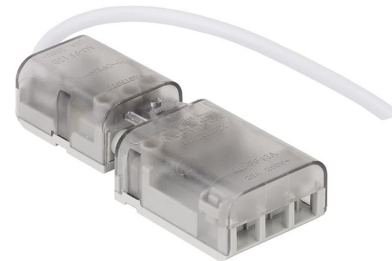

Product Description:

Le connecteur 3 Pôles 16A FastRFix™ a été conçu pour faciliter le raccordement électrique des luminaires dans les espaces réduits et/ou difficiles d'accès. Il est équipé d'un couvercle polycarbonate à ouverture sans vis et d'un presse étoupe amovible permettant un passage plus facile des câbles. Pour une installation totalement sécurisée, il est détachable en deux parties mâle et femelle protégées contre le toucher accidentel. Il bénéficie d'un double système de verrouillage pour éviter tout risque d'arrachement. Repiquable, il est équipé de grands borniers à vis pouvant accueillir jusqu'à 3 câbles de 2,5mm². Il est compatible avec tous les connecteurs des générations FastFix™ et FastRFix™ Aurora pour faciliter le remplacement des luminaires en place.

Product Image:

Line Drawing

Product Specs:

Input Voltage	220~250V AC	Input Frequency	50/60HZ
Dimmable	Non	Lamp Base	Aucun
Width (mm)	45	Length (mm)	121
Weight (Kg)	0.082	Positional Adjustment	Fixe
Height (mm)	25		

SKU Table and Ordering:

SKU Code	Finish Colour
AU-FF13C	Gris

Compliance & Approvals:

Warranty:

This product has a guarantee period of 1 an. Warranties may be available on certain products as indicated in the product description. Warranties are valid from the date of purchase. The warranty is invalid in the case of improper use, installation, tampering, removal of the Q.C. date label or installation in an improper working environment or installation. Should this product fail during the warranty period it will be replaced free of charge, subject to the correct installation of the original product and subsequent return of the faulty unit. Aurora does not accept responsibility for any installation costs associated with the replacement of this product and Aurora reserves the right to alter specifications without prior notice.