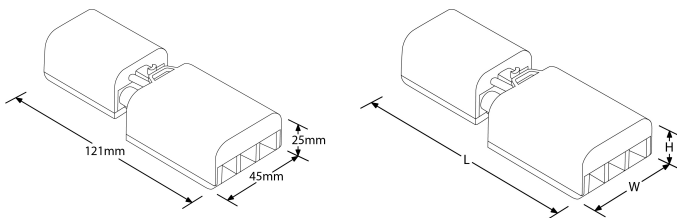

Product Description:

Le connecteur 3 Pôles 16A FastRFix™ a été conçu pour faciliter le raccordement électrique des luminaires dans les espaces réduits et/ou difficiles d'accès. Il est équipé d'un couvercle polycarbonate à ouverture sans vis et d'un presse étoupe amovible permettant un passage plus facile des câbles. Pour une installation totalement sécurisée, il est détachable en deux parties mâle et femelle protégées contre le toucher accidentel. Il bénéficie d'un double système de verrouillage pour éviter tout risque d'arrachement. Repiquable, il est équipé de grands borniers à vis pouvant accueillir jusqu'à 3 câbles de 2,5mm². Il est compatible avec tous les connecteurs des générations FastFix™ et FastRFix™ Aurora pour faciliter le remplacement des luminaires en place.

Product Image:

Line Drawing

Product Specs:

Input Voltage	220~250V AC	Input Frequency	50/60HZ
Dimmable	Non	Lamp Base	Aucun
Width (mm)	45	Length (mm)	121
Weight (Kg)	0.082	Positional Adjustment	Fixe
Height (mm)	25		