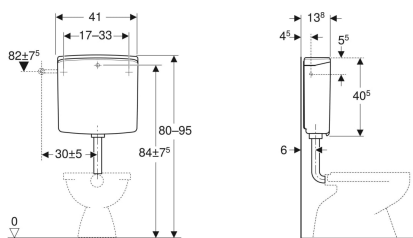

### Utilisation

- Pour un montage basse position

### Caractéristiques techniques

Température maximale de l'eau	25 °C
Volume de chasse, réglage d'usine	6 et 3 l
Grand volume de chasse, plage de réglage	6 / 9 l
Petit volume de chasse, plage de réglage	3-4 l
Matériau	ASA

### Contenu de la livraison

- Coude de chasse 90° en ABS, ø 50 / 44 mm, 23 x 23 cm
- Manchette en EPDM, ø 44 / 55 mm

- Matériel de fixation

### A commander en supplément

- Kit de raccordement d'eau

N° de réf.	Couleur / surface	B	H	T
140.317.11.1	blanc alpin	41 cm	40.5 cm	13.8 cm