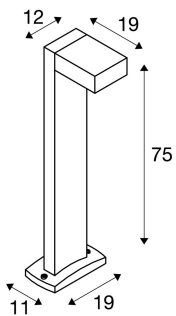

QUADRASYL 75

borne extérieure, anthracite, GX53/TCR-TSE, 11W max, IP44

Lampadaire carré QUADRASYL 75 en aluminium laqué. Adapté pour l'extérieur grâce à l'indice de protection IP44. Le raccordement électrique du luminaire disponible en deux coloris s'effectue directement sur la tension secteur 230V. Accessoire disponible en option : boîte de connexion pour un raccordement électrique sécurisé dans le pied. Pour un montage facile, un kit de pièces à sceller est fourni. La gamme QUADRASYL comporte également des appliques et peut donc être utilisée partout.

INFORMATIONS TECHNIQUES

Réf. :	232295
Douille	GX53
Source	TCR-TSE
Nombre de douilles	1
Lampes incluses	0
Tension nominale primaire	220-240V ~50/60Hz mA/V
Largeur	19.0 cm
Hauteur	75.0 cm
Profondeur	19.0 cm
Poids net	3.281 kg
Poids brut	3.951 kg
Code IP	IP 44
Classe de protection	I
Montage	En saillie
Détails de montage	Sol
Puissance en watts	11.0 W
Page du BIG WHITE	575