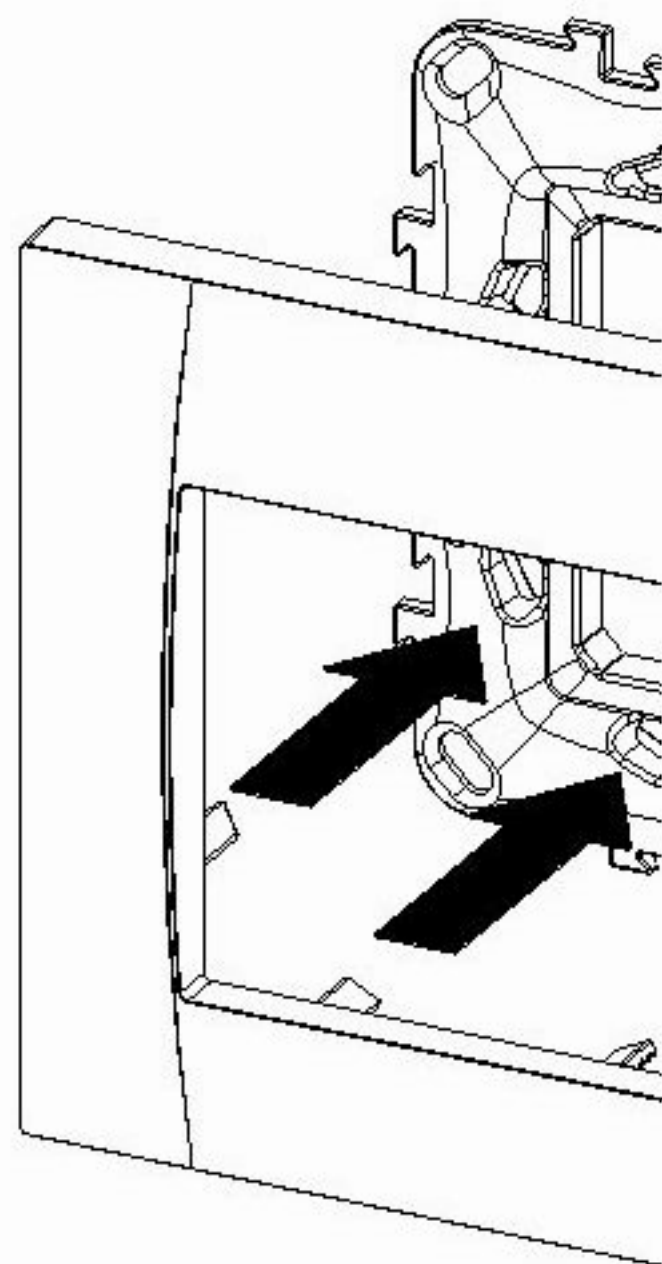

# Altira **ALB45750**

Plaque translucide émeraude 1 poste

Montage plaque  
avec rattrapage maxi 3 mm