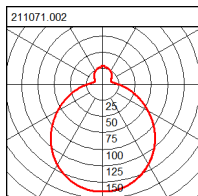

Flat Basic

211071.002 | Plafonniers et appliques

Plafonniers et appliques
4010319283830
3 x E27 max. 60 W
D 500, H 150

Luminaire apparent rond décoratif. Armature en matière synthétique. Verre opalin trois couches soufflé à la bouche (verre triplex) mat satiné. Fixation du verre par serrage à baïonnette. Le verre triplex diffuse une lumière particulièrement homogène, douce et anti-éblouissement. Convient à Montage des plafonniers, Flèche murale.

Colour

Couleur blanc

Volume et poids

Diamètre D 500 mm
Hauteur H 150 mm
Poids 5,26 kg

Lampe 1

Lampe A60
Nombre lampe 1 NOLED 3
Puissance 60 W
Culot E27

Eclairage

Température de couleur de la lumière 0 K
Flux lumineux utile 1.350 lm
Taux d'éblouissement d'inconfort UGR (4H 8H) 1 15,1
Angle de faisceau 118°

Électrotechnique

Convertisseur Convertisseur non nécessaire
Tension 0 - 250 V / 0 - 60 Hz
Puissance du système 138 W
Efficacité lumineuse du luminaire 10 lm/W

Vérification

Degré de Protection	IP 43
Note: Type de Protection	IP 43 montage au plafond, IP 44 montage mural
Classe de Protection	II
Résistance au Feu	960°C
Résistance aux Chocs	IK03 (0,35 Joule)
Marques de sécurité	Marquage F
ULOR	18 %
Marque déposée	CE, EAC
CIE Flux Code / CEN Flux Code	42 71 90 82 65