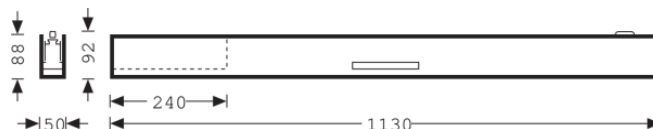

Cflex H1-LA B 4000-840 ETDD 03

TOC: 6265051

Texte d'appels d'offres

Luminaire LED à montage rapide en version ligne continue. Version sous forme de module de début pour lignes continues LED. Fixation au choix au moyen d'une suspension par câble/chaîne ou directement au plafond. Système optique composé d'un système de réfracteur/réflécteur en PMMA à LED haute puissance, intégrées centralement. À répartition symétrique extensive des intensités lumineuses. Pour des lignes lumineuses à effet esthétique ininterrompu. Grand confort visuel grâce à la surface du réfracteur atténuant les contrastes. Flux lumineux du luminaire 4000 lm, Puissance raccordée 42 Watt, Rendement lumineux du luminaire 95 lm/W. Couleur de lumière blanc neutre (nw), température de couleur 4 000 K, Indice de rendu des couleurs Ra > 80, Paramètres spécifiques pour indiquer la durée de vie des LED : L80 / B10, Durée de vie assignée: 50 000 heures. Boîtier externe du module en aluminium extrudé aux surfaces apparentes exactement planes et aux fins rayons d'arête Profil-support situé à l'intérieur, en tôle d'acier. Corps de luminaire à revêtement poudré gris argent. Longueur de module : 1 130 mm. Avec transformateur électronique, dimmable numériquement (DALI).

Caractéristiques du produit et caractéristiques techniques

Puissance raccordée	42 W
Température de couleur	4.000 K
Flux lumineux assigné	4.000 lm
Indice rendu couleurs	80
le risque photobiologique	Groupe 0 - sans risque
Couleur du luminaire	RAL9006 Aluminium blanc
Type de raccordement	Wieland GST/RST (TWW)
Câblage	7LV
Section de conducteur	2,50 mm ²
fréquence nominale	50/60 Hz
tension nominale	220 - 240 V
Indice de protection	IP40
Indice de protection par le dessous	IP40
Classe électrique	I
Poids	4,5 kg