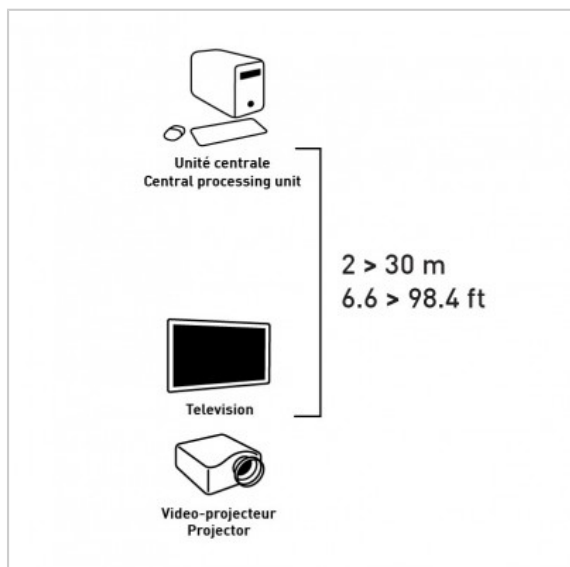

CORDON VGA

CORDON VGA (HD 15) - Filtré - Mâle / Mâle - PRIVILEGE - 15m

Référence : 727508

FICHE TECHNIQUE

Connecteur 1	VGA
Connecteur 2	VGA
Genre 1	Mâle
Genre 2	Mâle
Type de produit	cordon
Finition	plaqués OR
Compatibilité 3D	0