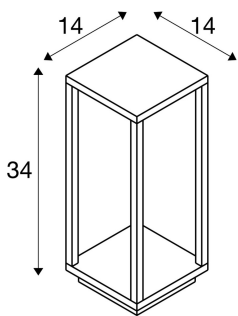

INFORMATIONS TECHNIQUES

Réf. :	1003481
Longueur	14.0 cm
Largeur	14.0 cm
Hauteur	34.0 cm
Poids net	1.3 kg
Poids brut	1.391 kg
Code IP	IP 54
Classe de protection	III
Classe de résistance aux chocs	IK07
Montage	En saillie
Détails de montage	Sol
Puissance en watts	2.2 W
Lumen	190 lm
Température de couleur	3000 Kelvin
IRC	>80
Binning	6
Données LXXBXX	L70B50
Durée de vie	30000 h
Température ambiante minimale	-10 °C
Température ambiante maximale	45 °C