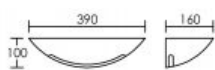

## Caractéristiques techniques

<b>Utilisation</b>	intérieure
<b>IP</b>	IP20
<b>IK</b>	IK02
<b>Classe</b>	Classe 2 - double isolation
<b>Résistance au feu</b>	850°C
<b>Mode de montage</b>	Mur - surface
<b>Matières / Coloris n°1</b>	corps plâtre
<b>Orientation du produit</b>	fixe