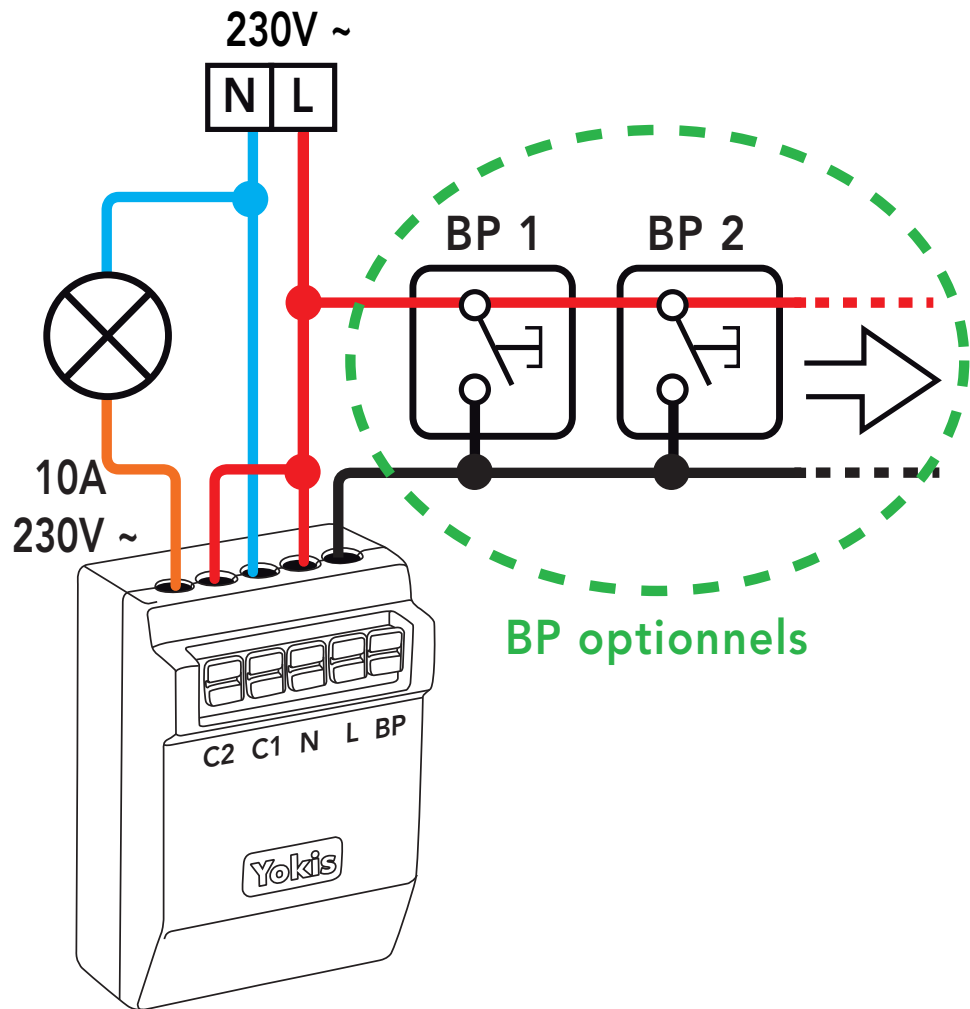

MTR2000ERP / CODE : 5454462

Télerupteur 2000W - version encastrable temporisable radio

CÂBLAGE D'UN TÉLÉRUPTEUR

COMPATIBLE AVEC TOUS LES
EMETTEURS RADIO YOKIS

Flasher pour télécharger

Notices, schémas, guides,...
retrouvez Yokis sur votre mobile
sans besoin de connexion réseau !
ou directement sur www.yokis.fr