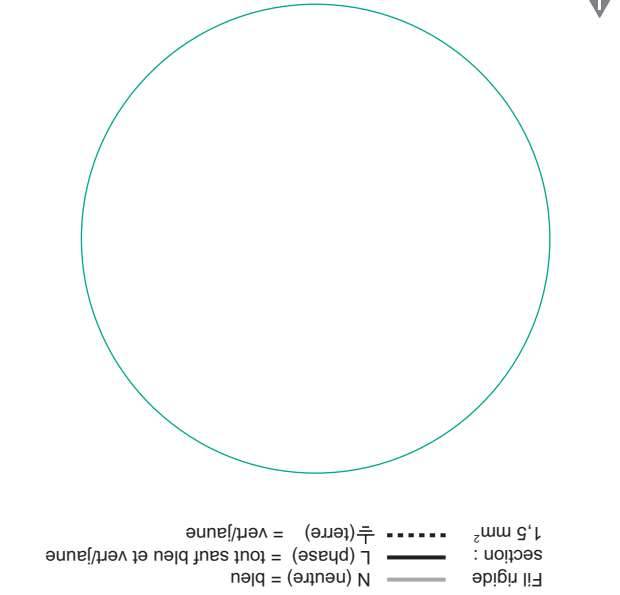

0 996 69 - LE07266AA_V COMPLET - Inter variateur 600 W - Mosaic™

LE07266AA © Legrand 2014