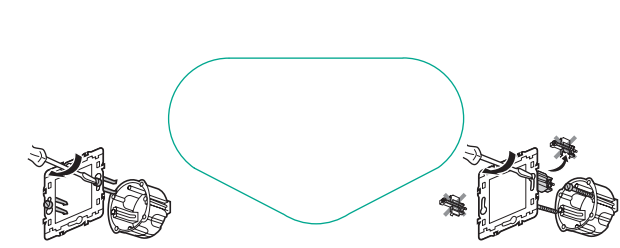

0 996 69 - LE07266AA_V COMPLET - Inter variateur 600 W - Mosaic™

LE07266AA © Legrand 2014