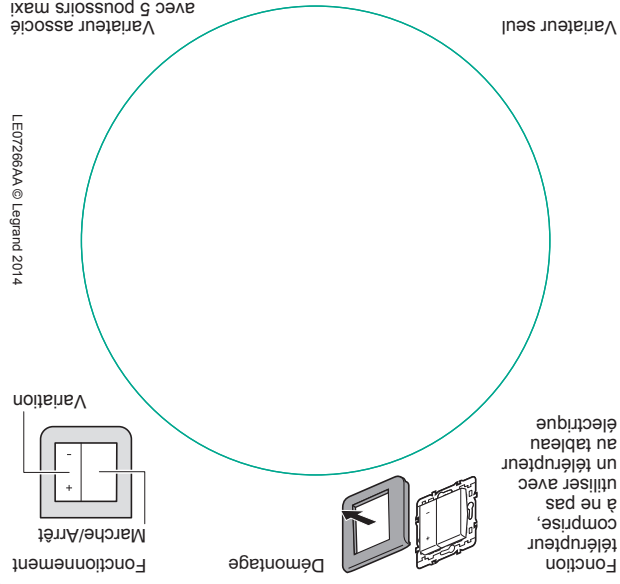

0 996 69 - LE07266AA_V COMPLET - Inter variateur 600 W - Mosaic™

LE07266AA © Legrand 2014