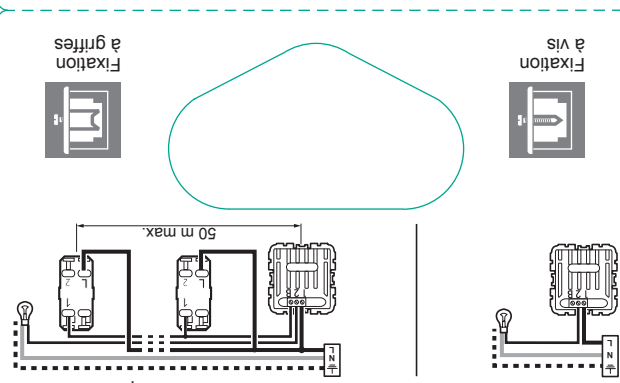

0 996 69 - LE07266AA_V COMPLET - Inter variateur 600 W - Mosaic™

LE07266AA © Legrand 2014