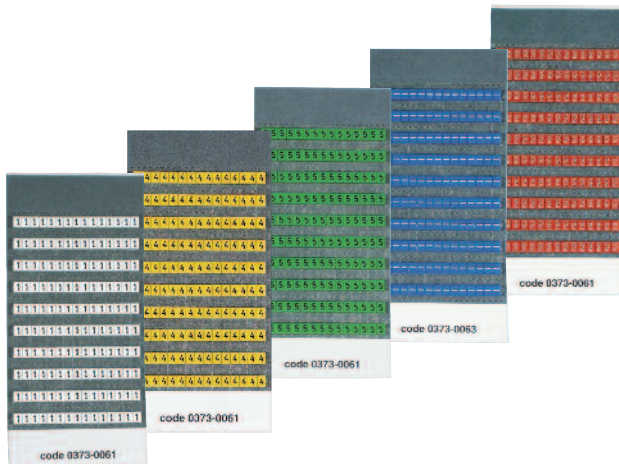

• **Bagues-repères PLIOGRAPH<sup>PLUS</sup> en PVC Type 150**

**Carnet de bagues-repères type 150**

Nombre de bagues par carnet : **150 bagues**  
 Largeur des bagues : **2,8 mm**  
 Hauteur des bagues : **3,8 mm**  
 Hauteur des caractères : **2,1 mm**

voir détails du programme page suivante

Carnet complet 150  
à 150 bagues

capacité d'un porte-repères longueur 25 mm  
8 bagues normales  
du type 150

• **Bagues-repères PLIOGRAPH<sup>PLUS</sup> en PVC Type 200**

**Carnet de bagues-repères type 200**

Nombre de bagues par carnet : **200 bagues**  
 Largeur des bagues : **2,1 mm**  
 Hauteur des bagues : **3,8 mm**  
 Hauteur des caractères : **2,1 mm**

voir détails du programme page suivante

Carnet complet 200  
à 200 bagues

capacité d'un porte-repères longueur 25 mm  
11 bagues étroites  
du type 200

Programme des bagues-repères normales (largeur 2,8 mm) en carnets de 150 bagues d'un même repère et coloris