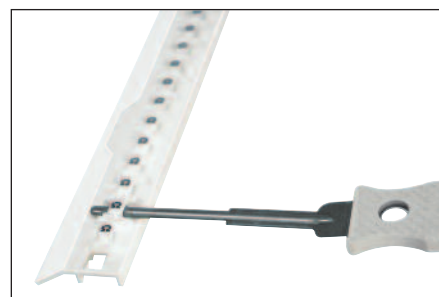

• Bagues-repères PLIOGRAPH²⁰⁰⁰ en PA6

Boîte de bagues-repères : Nombre de bagues par barrette : **25 bagues**
Nombre de barrettes par boîte : **16**
Hauteur des caractères : **2 mm**

Programme des bagues-repères PLIOGRAPH²⁰⁰⁰ blanches, impression noire
(en boîtes de 16 barrettes identiques)

code article	code article	code article
A 0373 0160 001 A	0 0373 0161 001 0	+ 0373 0163 001 +
B 0373 0160 001 B	1 0373 0161 001 1	- 0373 0163 001 -
C 0373 0160 001 C	2 0373 0161 001 2	/ 0373 0163 001 /
D 0373 0160 001 D	3 0373 0161 001 3	* 0373 0163 001 *
E 0373 0160 001 E	4 0373 0161 001 4	△ 0373 0163 001 ETO
F 0373 0160 001 F	5 0373 0161 001 5	≡ 0373 0163 001 TRI
G 0373 0160 001 G	6 0373 0161 001 6	· 0373 0163 001 CRE
H 0373 0160 001 H	7 0373 0161 001 7	↑ 0373 0163 001 .
I 0373 0160 001 I	8 0373 0161 001 8	→ 0373 0163 001 FV
J 0373 0160 001 J	9 0373 0161 001 9	↗ 0373 0163 001 FH
K 0373 0160 001 K		⊥ 0373 0163 001 MAS
L 0373 0160 001 L		⊥ 0373 0163 001 TER
M 0373 0160 001 M		~ 0373 0163 001 ALT
N 0373 0160 001 N		Ω 0373 0163 001 OHM
O 0373 0160 001 O		ρ 0373 0163 001 RHO
P 0373 0160 001 P		∩ 0373 0163 001 SC
Q 0373 0160 001 Q		∴ 0373 0163 001 ;
R 0373 0160 001 R		∴ 0373 0163 001 :
S 0373 0160 001 S		≡ 0373 0163 001 =
T 0373 0160 001 T		
U 0373 0160 001 U		
V 0373 0160 001 V		
W 0373 0160 001 W		
X 0373 0160 001 X		
Y 0373 0160 001 Y		
Z 0373 0160 001 Z		

livré en boîte munie d'un trou européen de suspension.

• Plaquette 14-1177 (V0 UL94)

Les plaquettes se montent dans les supports Pliograph longueur 18 mm de la page B5/2-01.
Marquage avec nos stylo-marqueurs indélébiles QUICK-MARKERS (page B1/7-01).

type	code article	désignation	
14-1177	0378 0010 000	Plaquette PLIOSCRIB comportant 48 repères à marquer	20

• Profil M1P-M45 - Voir programme PLIOSCRIB M-1Pro page B13/21-02.