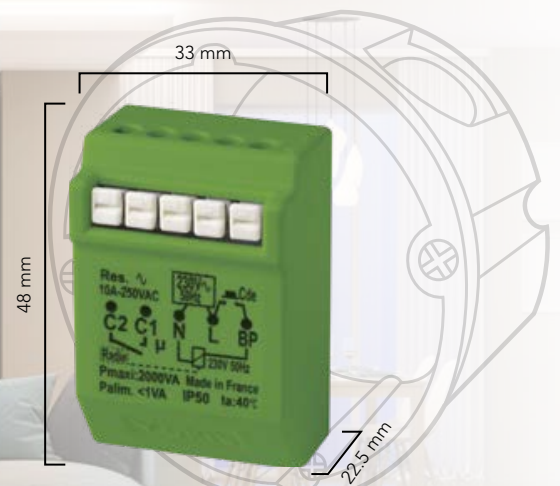

MTR2000ERP

Télerupteur 2000W

Encastrable temporisable radio power

Yokis[®]
URMET|GROUP

Éclairage

Pilotage
par contact

Temporisable

Habitat
connecté

PILOTEZ VOS ÉCLAIRAGES ET
PRISES COMMANDÉES VIA
L'APPLICATION **Yno**

Produit taille réelle

Boîte de 50mm de profondeur minimum

LES + PRODUITS

- Commande tous les éclairages jusqu'à 2000W
- S'éteint en cas d'oubli : temporisable de 2 sec. à 4 heures
- Fonctionne avec boutons poussoirs ou interrupteurs
- Pilotable par commande filaire et/ou tous les émetteurs radio
- Centralisable par fil pilote ou en radio
- Peut être commandé par un nombre illimité d'émetteurs

Portée radio :

- > 250 m en champ libre à vue et sans obstacle
- > Traverse un mur porteur ou une dalle