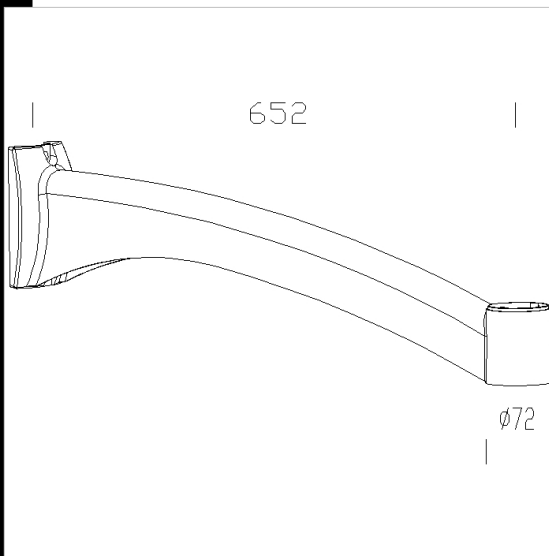

301 bras Oliva

En aluminium. A utiliser avec l'acc. 300 ou 303 pour l'installation sur poteau ou avec l'acc. 302/303 au mur.

3DM  
- disano\_301.3dm

Montaggi  
- acc\_300-301.pdf

Code	Kg	WTot	Couleur
426973-00	2.32	0 W	GRAPHITE
426972-00	2.30	0 W	GREY9007

Produits

Le flux lumineux mentionné est le flux lumineux sortant du luminaire, avec une tolérance de  $\pm 10\%$  par rapport à la valeur indiquée. Les W totaux expriment la puissance totale consommée par le système avec une tolérance maximale de 10 %

- 3752 Metropolis - LED

- 3751 Metropolis - LED - extensif

- 3146 Campana LED

- 1204 Clima

- 1764 Lanterna 1 - à lumière indirecte avec verre

Le flux lumineux mentionné est le flux lumineux sortant du luminaire, avec une tolérance de  $\pm 10\%$  par rapport à la valeur indiquée. Les W totaux expriment la puissance totale consommée par le système avec une tolérance maximale de  $10\%$