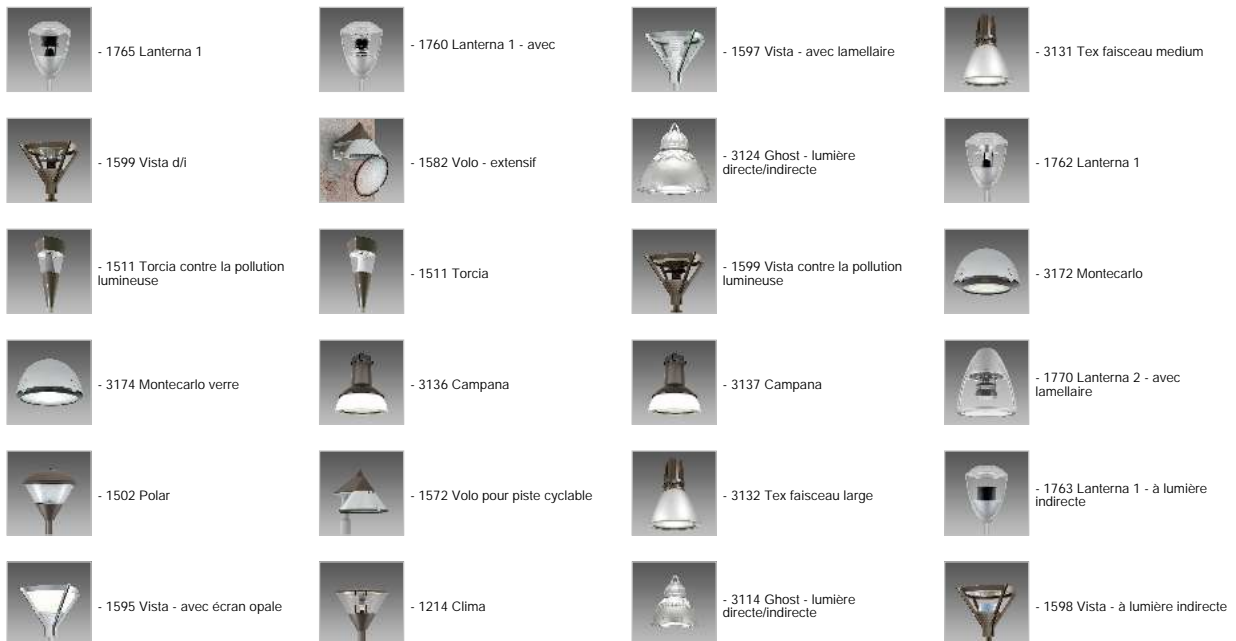

301 bras Oliva

En aluminium. A utiliser avec l'acc. 300 ou 303 pour l'installation sur poteau ou avec l'acc. 302/303 au mur.

3DM  
- disano\_301.3dm

Montaggi  
- acc\_300-301.pdf

Code	Kg	WTot	Couleur
426973-00	2.32	0 W	GRAPHITE
426972-00	2.30	0 W	GREY9007

Produits

Le flux lumineux mentionné est le flux lumineux sortant du luminaire, avec une tolérance de  $\pm 10\%$  par rapport à la valeur indiquée. Les W totaux expriment la puissance totale consommée par le système avec une tolérance maximale de 10 %

- 3752 Metropolis - LED

- 3751 Metropolis - LED - extensif

- 3146 Campana LED

- 1204 Clima

- 1764 Lanterna 1 - à lumière indirecte avec verre

Le flux lumineux mentionné est le flux lumineux sortant du luminaire, avec une tolérance de  $\pm 10\%$  par rapport à la valeur indiquée. Les W totaux expriment la puissance totale consommée par le système avec une tolérance maximale de  $10\%$