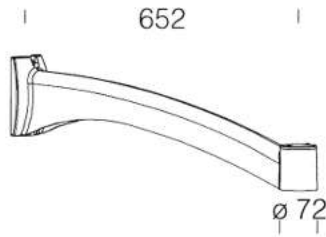

301 bras Oliva

En aluminium. A utiliser avec l'acc. 300 ou 303 pour l'installation sur poteau ou avec l'acc. 302/303 au mur.

3DM  
- disano\_301.3dm

Montaggi  
- acc\_300-301.pdf

Code	Kg	WTot	Couleur
426973-00	2.32	0 W	GRAPHITE
426972-00	2.30	0 W	GREY9007

Produits

Le flux lumineux mentionné est le flux lumineux sortant du luminaire, avec une tolérance de  $\pm 10\%$  par rapport à la valeur indiquée. Les W totaux expriment la puissance totale consommée par le système avec une tolérance maximale de 10 %

- 3752 Metropolis - LED

- 3751 Metropolis - LED - extensif

- 3146 Campana LED

- 1204 Clima

- 1764 Lanterna 1 - à lumière indirecte avec verre

Le flux lumineux mentionné est le flux lumineux sortant du luminaire, avec une tolérance de  $\pm 10\%$  par rapport à la valeur indiquée. Les W totaux expriment la puissance totale consommée par le système avec une tolérance maximale de  $10\%$