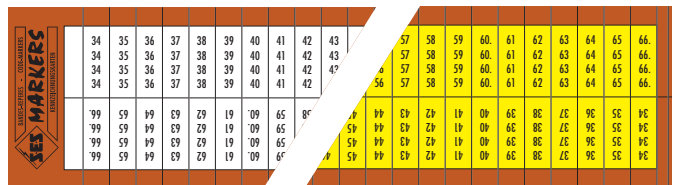

Dimension de la carte : 255 x 48 mm
Hauteur des caractères : 3,1 mm

Nbre de rubans par carte : 40 à 74 rubans
Largeur des rubans : 6 à 11 mm
Longueur des rubans : 19 mm (pour fils jusqu'au Ø 6 mm)
Epaisseur du ruban : 0,30 mm
Coloris standard : blanc - jaune

Conditionnement : 10 cartes identiques (une plus-value est appliquée pour des quantités inférieures).

Ø < 6 mm

• Détail du programme

Chiffres et lettres
à marque unique par carte

Chiffres et lettres
en séries continues

Symboles
à marque unique par carte

Voltages
à marque unique par carte

Cartes couleurs

Cartes-repères SES-MARKERS

E 19 sans impression

Rubans couleurs

SES-MARKERS

Qualité TEV