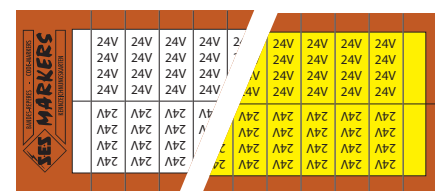

Dimension de la carte : 255 x 48 mm
Hauteur des caractères : 3,1 mm

Nbre de rubans par carte : 40 à 74 rubans
Largeur des rubans : 6 à 11 mm
Longueur des rubans : 19 mm (pour fils jusqu'au Ø 6 mm)
Epaisseur du ruban : 0,30 mm
Coloris standard : blanc - jaune

Conditionnement : 10 cartes identiques (une plus-value est appliquée pour des quantités inférieures).

Ø < 6 mm

• Détail du programme

Chiffres et lettres
à marque unique par carte

Chiffres et lettres
en séries continues

Symboles
à marque unique par carte

Voltages
à marque unique par carte

Cartes couleurs

Cartes-repères SES-MARKERS

E 19 sans impression

Rubans couleurs

SES-MARKERS

Qualité TEV

E 19 sans impression

Matière : TEV Tissu Enduit Vinyle
Températures d'utilisation : -30 à +105°C (classe A)
 -40 à +150°C (courte durée)
Températures d'application : +10 à +40°C
Adhésif : caoutchouc spécial, thermodurcissable
Adhérence sur acier : 2,5 N/cm
Résistance à la rupture : 80 N/cm
Dimension de la carte : 255 x 48 mm
Nbre de rubans par carte : 66 rubans
Largeur des rubans : 7 mm
Longueur des rubans : 19 mm (pour fils jusqu'au Ø 6 mm)
Épaisseur du ruban : 0,30 mm
Conditionnement : 10 cartes