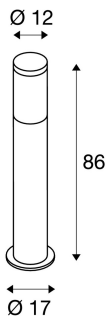

F-POL

borne extérieure, anthracite, E27, 20W max, IP54

Le lampadaire en aluminium de la gamme F-POL diffuse une lumière non éblouissante grâce à la construction de la grille intégrée. Adapté pour l'extérieur grâce à l'indice de protection IP54. La gamme F-POL comporte également une applique et peut donc être utilisée partout. Le raccordement des deux luminaires s'effectue sur la tension secteur 230V.

INFORMATIONS TECHNIQUES

Réf. :	231595
Douille	E27
Nombre de douilles	1
Lampes incluses	0
Tension nominale primaire	230V ~50Hz mA/V
Hauteur	86.0 cm
Diamètre	12.0 cm
Poids net	3.008 kg
Poids brut	3.747 kg
Code IP	IP 54
Classe de protection	I
Montage	En saillie
Détails de montage	Sol
Puissance en watts	20.0 W
Page du BIG WHITE	555

Source préconisée

1001031	Source LED T38 , E27, 9W, 3000K
1001033	Source LED T45 , E27, 15W, 3000K

Accessoires

228730	Boîte de connexion , extérieur, 3 pôles, noir, IP68
--------	---

Notes
