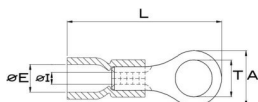

Cosse pré-isolée ronde jaune 4-6 mm² M8 (x 50)

Caractéristiques

Type : **Cosse ronde**
 Matière connecteur : **Cuivre étamé**
 Ø (d) (mm) : **8**
 A (mm) : **15**
 T (mm) : **8.4**
 L (mm) : **35.1**
 Ø E (mm) : **6.3**
 Ø I (mm) : **3.4**
 Épaisseur (mm) : **1**
 Type de conditionnement : **PLASTIC_BOX**
 Conditionnement : **50**

Marques de conformité

ACCESSOIRES

PINCES À SERTIR
 POUR COSSES

INFORMATION(S) LOGISTIQUE(S)

Produit packagé

Boîte plastique

Hauteur (cm) : 3.5
 Longueur (cm) : 10.6
 Profondeur (cm) : 8
 Poids net (kg) : 0.16
 Poids brut (kg) : 0.17